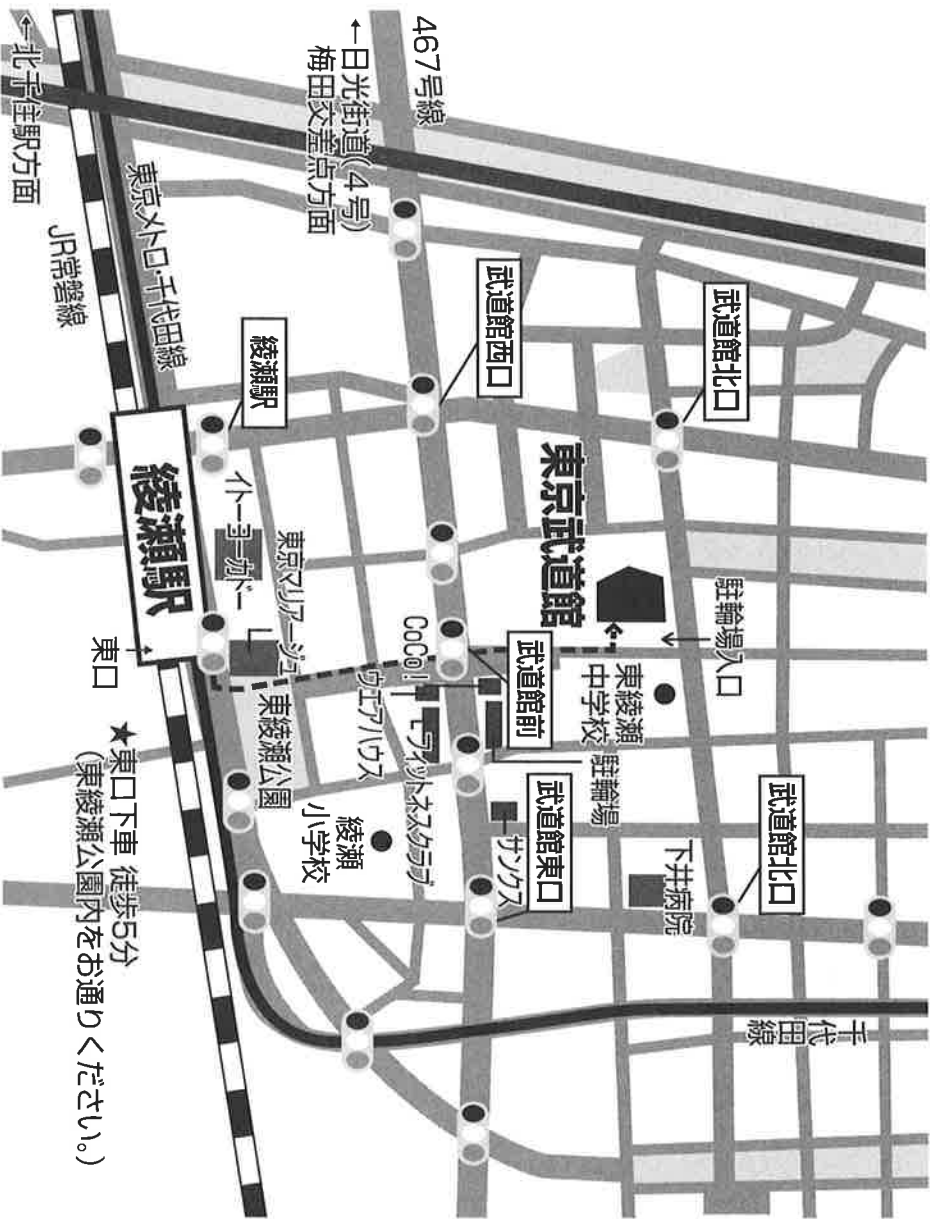

東京武道館

住所 〒120-0005

東京都足立区綾瀬 3-20-1

電話 03-5697-2111 (代)

案内図

【交通案内】○JR山手線・京浜東北線「西日暮里」駅 乗換え

○東京メトロ千代田線「綾瀬」駅下車 東口より徒歩5分

剣道七・六段審査会会場案内図

名古屋市枇杷島スポーツセンター

住所 愛知県名古屋市西区枇杷島一丁目 1 番 2 号

* 下記案内図参照

電話番号 052-532-4121

交通 名鉄名古屋本線
市バス (名古屋駅)

栄生駅又は東枇杷島駅下車 徒歩 7 分

レモンホーム10番のりば発 4 系統循環

レモンホーム11番のりば発 117 系統循環

枇杷島スポーツセンター下車

交通案内図

※なお、受審者の方は会場の駐車台数の少ないことと、付近の違法駐車による苦情のことから車の利用はご遠慮ください。

剣道六段審査会 (東京) ご案内

【会場名】 エヌフォルタアリーナ八王子 (八王子市総合体育館)

【所在地】 〒193-0941

東京都八王子市狹間町 1453-1

【電話】 042-662-4880

案内図

【交通案内】

JR新横浜駅

・ (JR横濱線：45分) →JR八王子駅 (JR中央線快速：8分) →JR高尾駅 (乗換) 京王「高尾」駅 (京王高尾線：2分) →狹間駅

JR東京駅

・ (JR中央線中央特快：58分) →JR高尾駅 (乗換) 京王「高尾」駅 (京王高尾線：2分) →狹間駅
・ (JR中央線快速：14分) →JR新宿駅 (乗換) 京王「新宿」駅 (京王線準特急：43分) →狹間駅

羽田空港