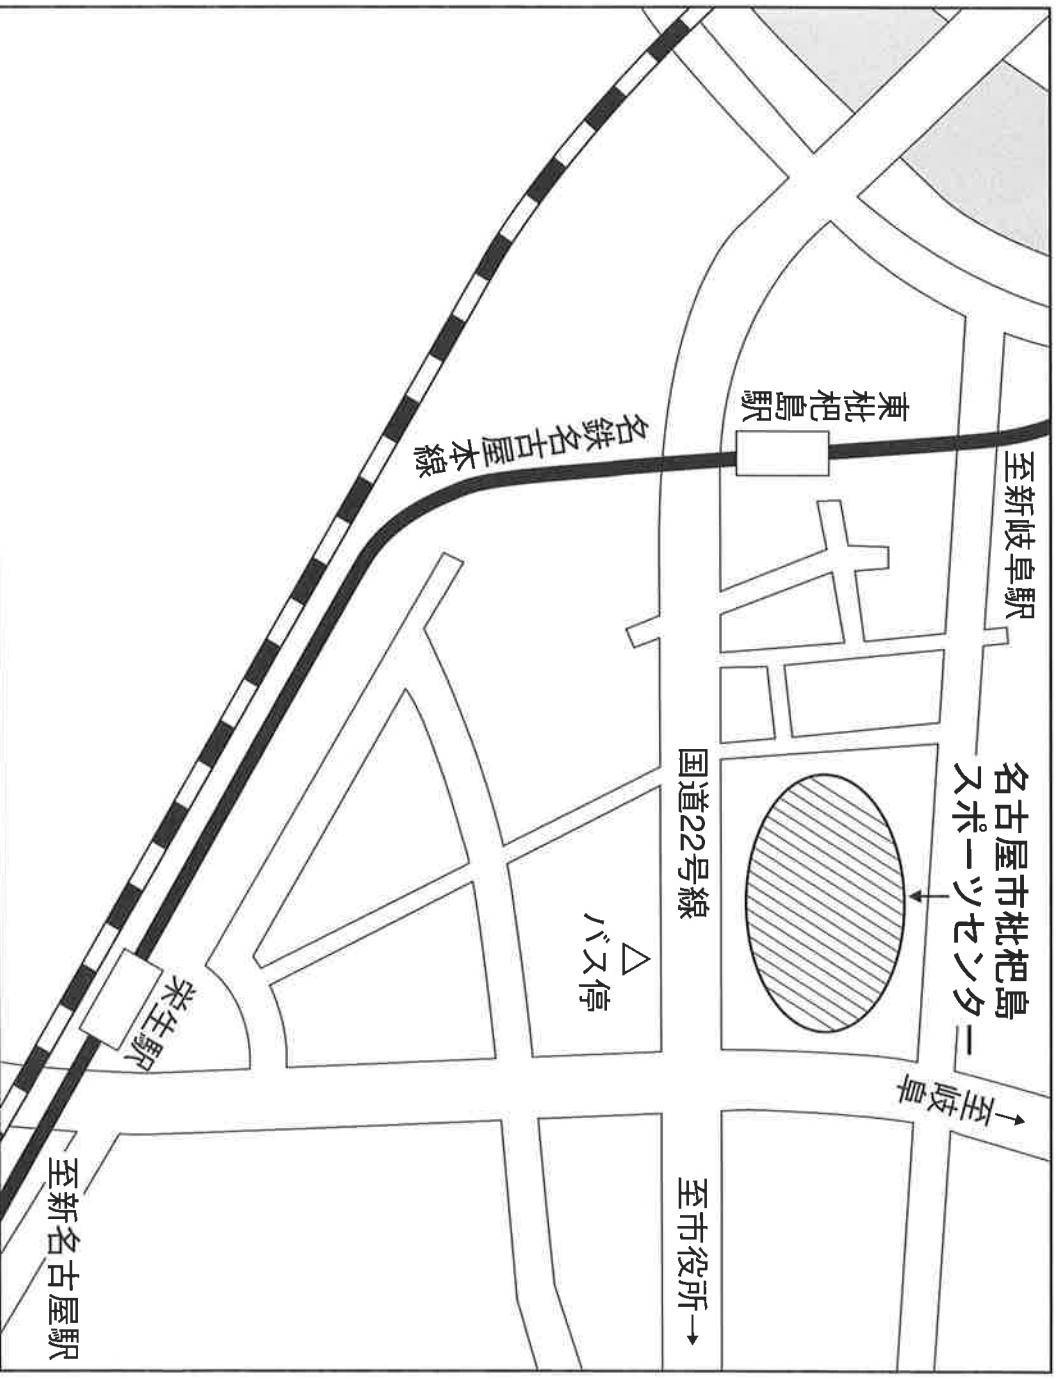

東京武道館

住所 〒120-0005

東京都足立区綾瀬 3-20-1

電話 03-5697-2111 (代)

案内図

【交通案内】○JR山手線・京浜東北線「西日暮里」駅 乗換え

○東京メトロ千代田線「綾瀬」駅下車 東口より徒歩5分

剣道七・六段審査会会場案内図

名古屋市枇杷島スポーツセンター

住所 愛知県名古屋市西区枇杷島一丁目 1 番 2 号

* 下記案内図参照

電話番号 052-532-4121

交通 名鉄名古屋本線
市バス (名古屋駅)

栄生駅又は東枇杷島駅下車 徒歩 7 分

レモンホーム10番のりば発 4 系統循環

レモンホーム11番のりば発 117 系統循環

枇杷島スポーツセンター下車

交通案内図

※なお、受審者の方は会場の駐車台数の少ないことと、付近の違法駐車による苦情のことから車の利用はご遠慮ください。

剣道六段審査会 (東京) ご案内

【会場名】 エヌフォルタアリーナ八王子 (八王子市総合体育館)

【所在地】 〒193-0941

東京都八王子市狹間町 1453-1

【電話】 042-662-4880