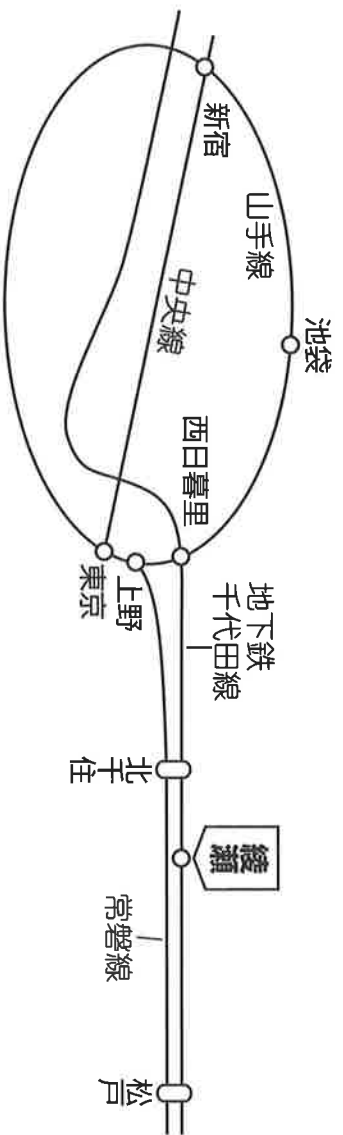

東京武道館

住所 〒120-0005

東京都足立区綾瀬 3-20-1

電話 03-5697-2111 (代)

案内図

【交通案内】○JR山手線・京浜東北線「西日暮里」駅 乗換え

○東京メトロ千代田線「綾瀬」駅下車 東口より徒歩5分

剣道七・六段審査会会場案内図

名古屋市枇杷島スポーツセンター

住所 愛知県名古屋市西区枇杷島一丁目 1 番 2 号

* 下記案内図参照

電話番号 052-532-4121

交通 名鉄名古屋本線
市バス (名古屋駅)

栄生駅又は東枇杷島駅下車 徒歩 7 分

レモンホーム10番のりば発 4 系統循環

レモンホーム11番のりば発 117 系統循環

枇杷島スポーツセンター下車

交通案内図

※なお、受審者の方は会場の駐車台数の少ないことと、付近の違法駐車による苦情のことから車の利用はご遠慮ください。

剣道六段審査会 (東京) ご案内

【会場名】 エヌフォルタアリーナ八王子 (八王子市総合体育館)

【所在地】 〒193-0941

東京都八王子市狹間町 1453-1

【電話】 042-662-4880