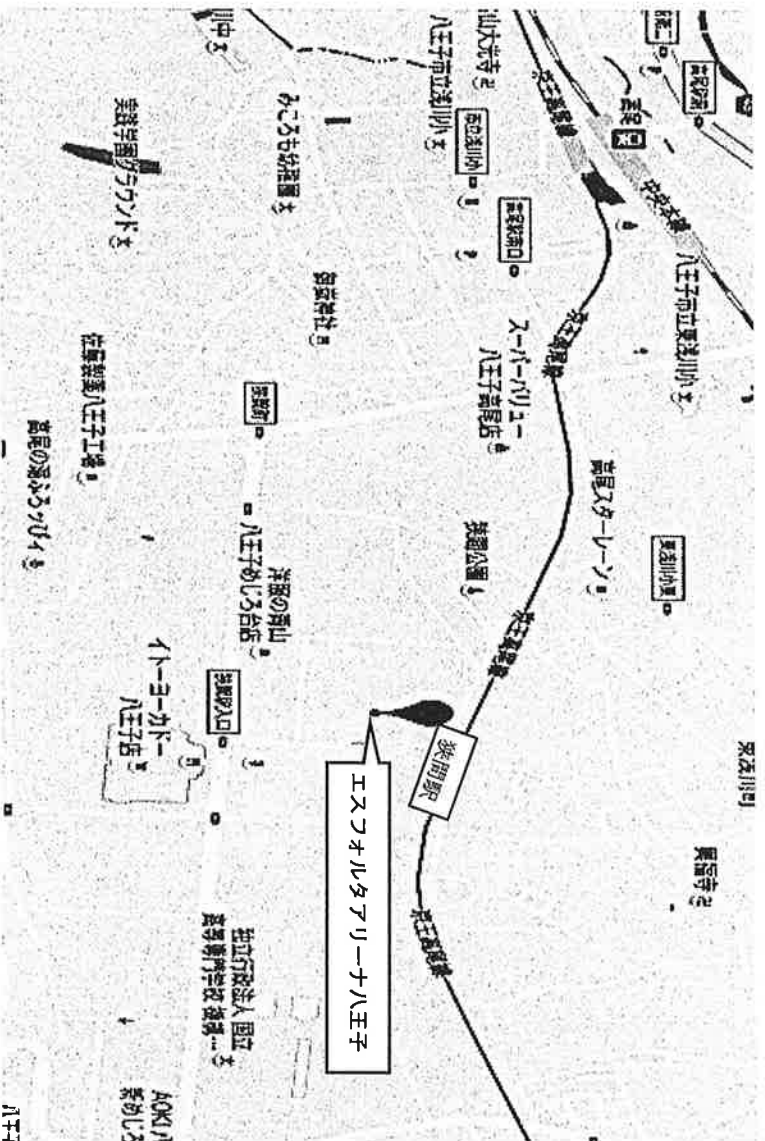

枇杷島スポーツセンター下車

交通案内図

※なお、受審者の方は会場の駐車台数の少ないことと、付近の違法駐車による苦情のことから車の利用はご遠慮ください。

剣道六段審査会 (東京) ご案内

【会場名】 エヌフォルタアリーナ八王子 (八王子市総合体育館)

【所在地】 〒193-0941

東京都八王子市狹間町 1453-1

【電話】 042-662-4880