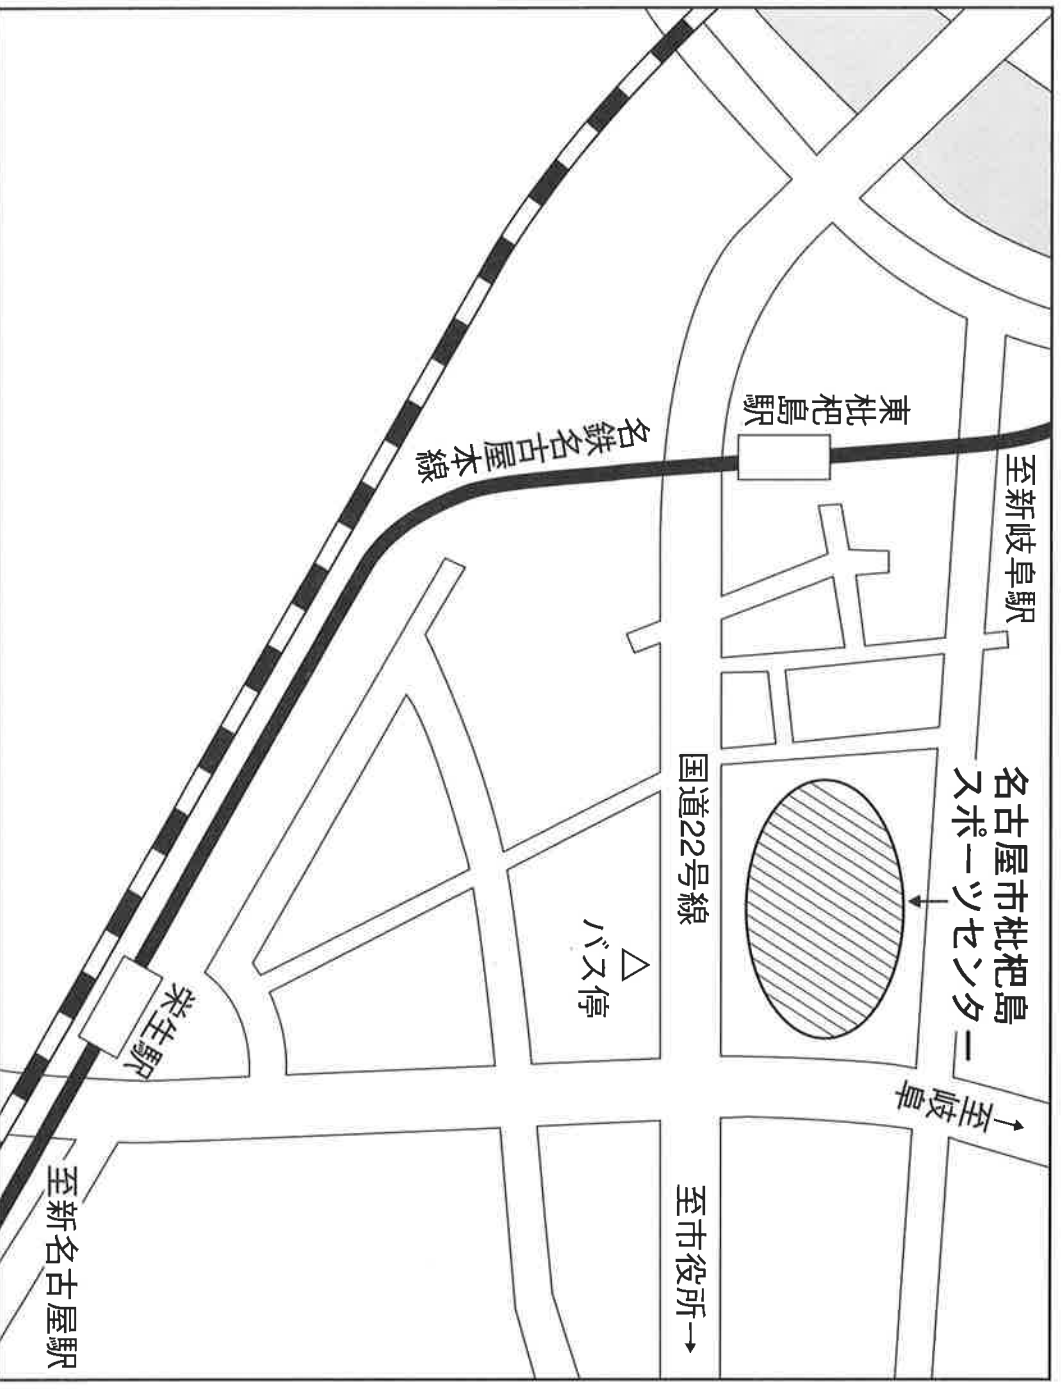

名古屋市枇杷島スポーツセンター

住所 愛知県名古屋市西区枇杷島一丁目1番2号

*下記案内図参照

電話 052-532-4121

| | | | |
|----|-----------|---------------|---------|
| 交通 | 名鉄名古屋本線 | 栄生駅又は東枇杷島駅下車 | 徒歩7分 |
| | 市バス(名古屋駅) | レモンホーム10番のりば発 | 4系統循環 |
| | | レモンホーム11番のりば発 | 117系統循環 |
| | | 枇杷島スポーツセンター下車 | |

交通案内図

※なお、受審者の方は会場の駐車台数の少ないことと、付近の違法駐車による苦情のことから車の利用はご遠慮ください。