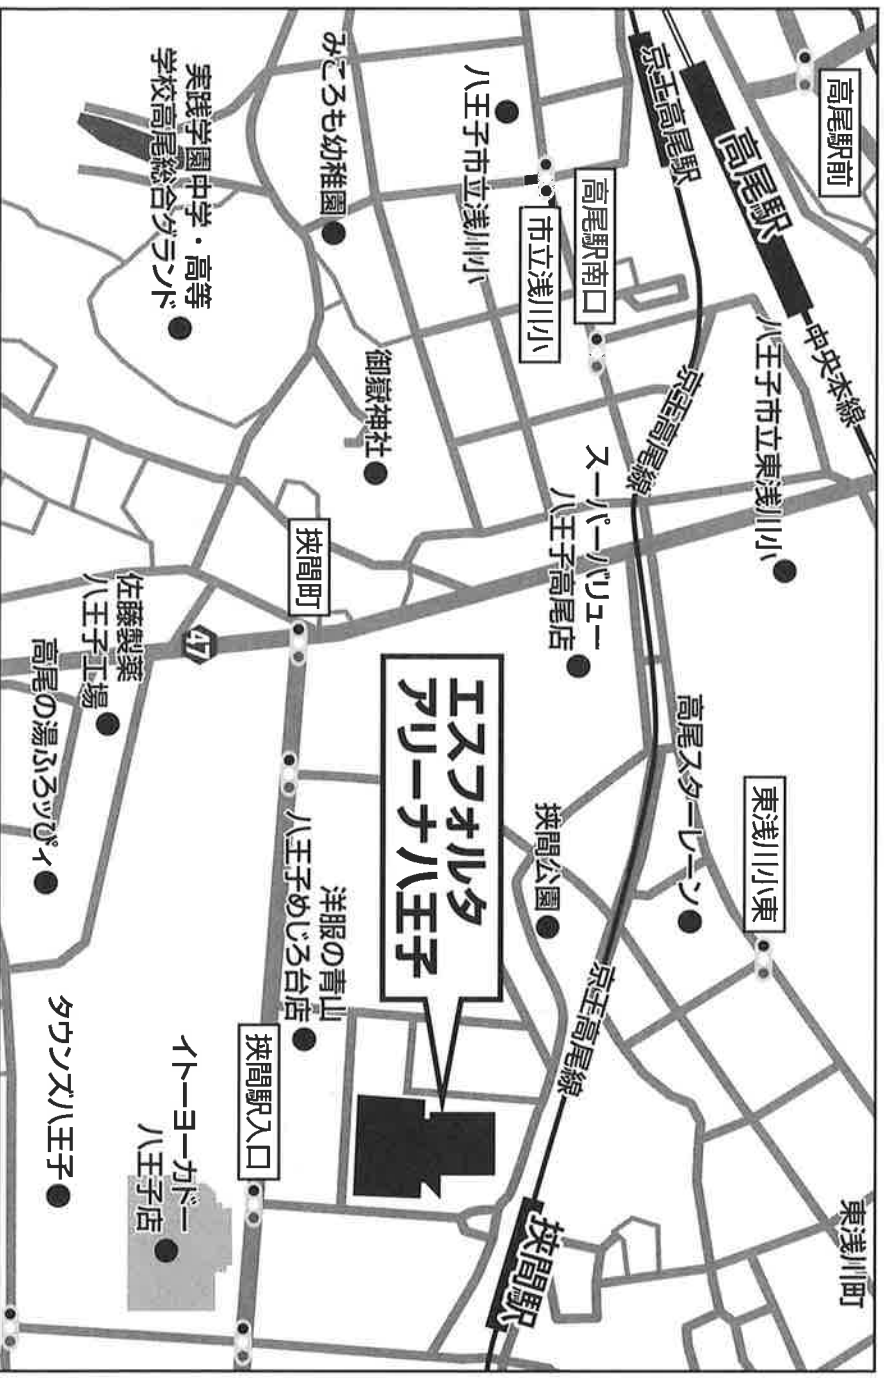

エスフォルタアリーナ八王子 (八王子市総合体育館)

住所 〒193-0941

東京都八王子市狹間町1453-1

電話 042-662-4880

案内図

【交通案内】

JR新横浜駅

・(JR横浜線：45分)→JR八王子駅(JR中央線快速：8分)→JR高尾駅(乗換)京王「高尾」駅(京王高尾線：2分)→座間駅(2分)→座間駅

JR東京駅

・(JR中央線中央特快：58分)→JR高尾駅(乗換)京王「高尾」駅(京王高尾線：2分)→座間駅
・(JR中央線快速：14分)→JR新宿駅(乗換)京王「新宿」駅(京王線準特急：43分)→座間駅

羽田空港

・(連絡バス：約125分)→JR高尾駅南口(徒歩)京王「高尾」駅(京王高尾線：2分)→座間駅
・(京急空港線特快：17分)→品川駅(山手線・外：20分)→JR新宿駅(乗換)京王「新宿」駅(京王線準特急：43分)→座間駅

東京武道館

住所 〒120-0005

東京都足立区綾瀬 3-20-1

電話 03-5697-2111 (代)

案内図

【交通案内】○JR山手線・京浜東北線「西日暮里」駅 乗換え

○東京メトロ千代田線「綾瀬」駅下車 東口より徒歩5分

剣道七・六段審査会会場案内図

交通案内図

※なお、受審者の方は会場の駐車台数の少ないことと、付近の違法駐車による苦情のことから車の利用はご遠慮ください。