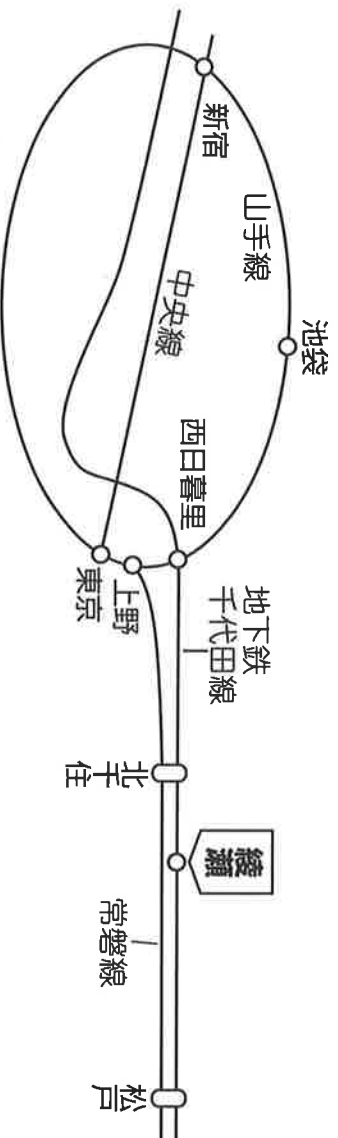

エスフォルタアリーナ八王子 (八王子市総合体育館)

住所 〒193-0941

東京都八王子市狹間町1453-1

電話 042-662-4880

案内図

【交通案内】

JR新横浜駅

・(JR横浜線：45分)→JR八王子駅(JR中央線快速：8分)→JR高尾駅(乗換)京王「高尾」駅(京王高尾線：2分)→座間駅(2分)→座間駅

JR東京駅

・(JR中央線中央特快：58分)→JR高尾駅(乗換)京王「高尾」駅(京王高尾線：2分)→座間駅
・(JR中央線快速：14分)→JR新宿駅(乗換)京王「新宿」駅(京王線準特急：43分)→座間駅

羽田空港

・(連絡バス：約125分)→JR高尾駅南口(徒歩)京王「高尾」駅(京王高尾線：2分)→座間駅
・(京急空港線特快：17分)→品川駅(山手線・外：20分)→JR新宿駅(乗換)京王「新宿」駅(京王線準特急：43分)→座間駅

東京武道館

住所 〒120-0005

東京都足立区綾瀬 3-20-1

電話 03-5697-2111 (代)

案内図

【交通案内】○JR山手線・京浜東北線「西日暮里」駅 乗換え

○東京メトロ千代田線「綾瀬」駅下車 東口より徒歩5分

剣道七・六段審査会会場案内図

名古屋市枇杷島スポーツセンター

住所 愛知県名古屋市西区枇杷島一丁目1番2号

*下記案内図参照

電話 052-532-4121

| | | | |
|----|-----------|---------------|---------|
| 交通 | 名鉄名古屋本線 | 栄生駅又は東枇杷島駅下車 | 徒歩7分 |
| | 市バス(名古屋駅) | レモンホーム10番のりば発 | 4系統循環 |
| | | レモンホーム11番のりば発 | 117系統循環 |
| | | 枇杷島スポーツセンター下車 | |