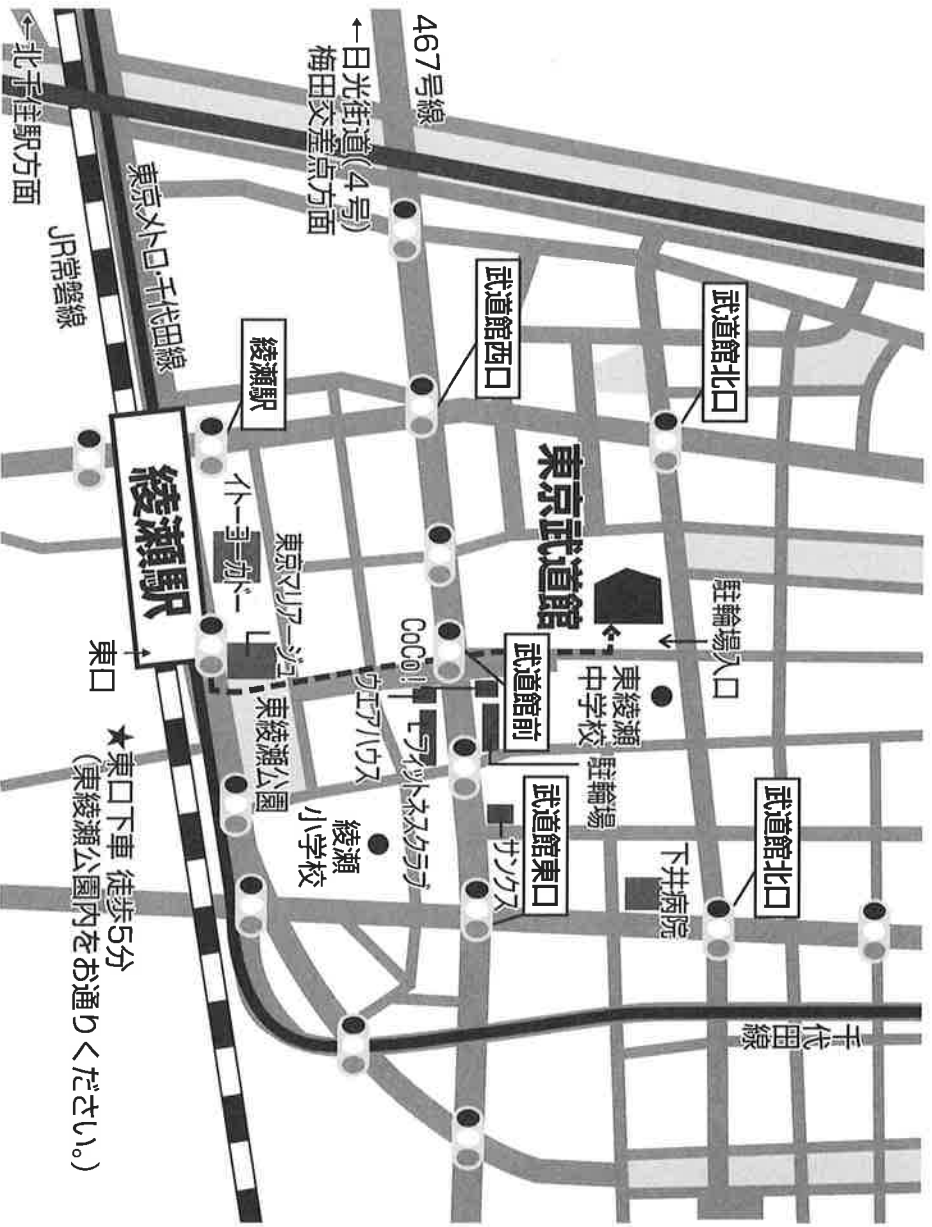

東京武道館

住所 〒120-0005

東京都足立区綾瀬 3-20-1

電話 03-5697-2111 (代)

案内図